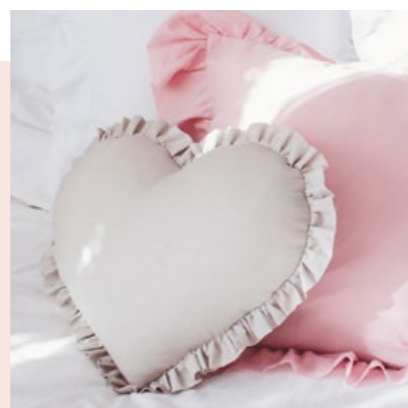

Poduszki dekoracyjne

Dostępne w różnych wzorach i odcieniach. Posiadają grube wypełnienie, dzięki czemu na długo zachowują sprężysty kształt.