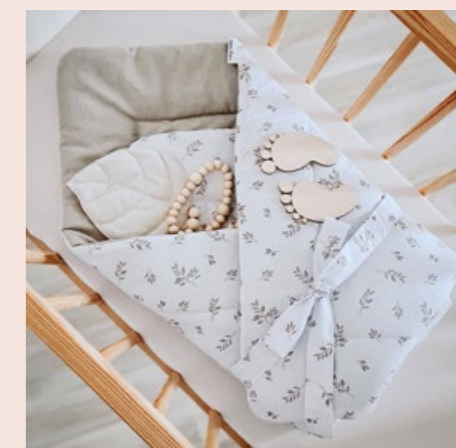

KOLEKCJA Listki

Najdelikatniejsza z naszych kolekcji. Piękne brązowe listki w stylu retro na delikatnej białej bawełnie. Seria łączona jest z bawełną premium bez melanz.