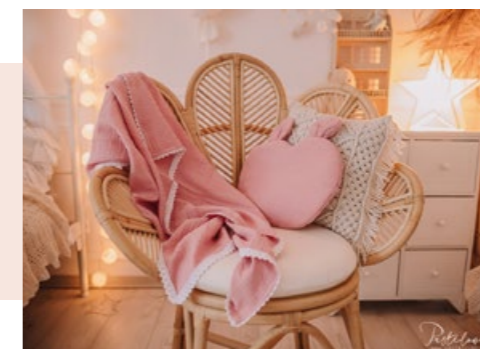

Kolekcja Muślinowa

Najdelikatniejsza z naszych kolekcji, uszyta w całości z niezwykle miękkiego muślinu bawełnianego. Część produktów obszyta jest delikatną koronką. W kolekcji muślinowej dostępne są odcienie: beżu, brudnego różu, karmelu, szarości i musztardy. Świetna na zestawy dla niemowląt, pościelenie, rożki, śpiworki, poduszki do karmienia.